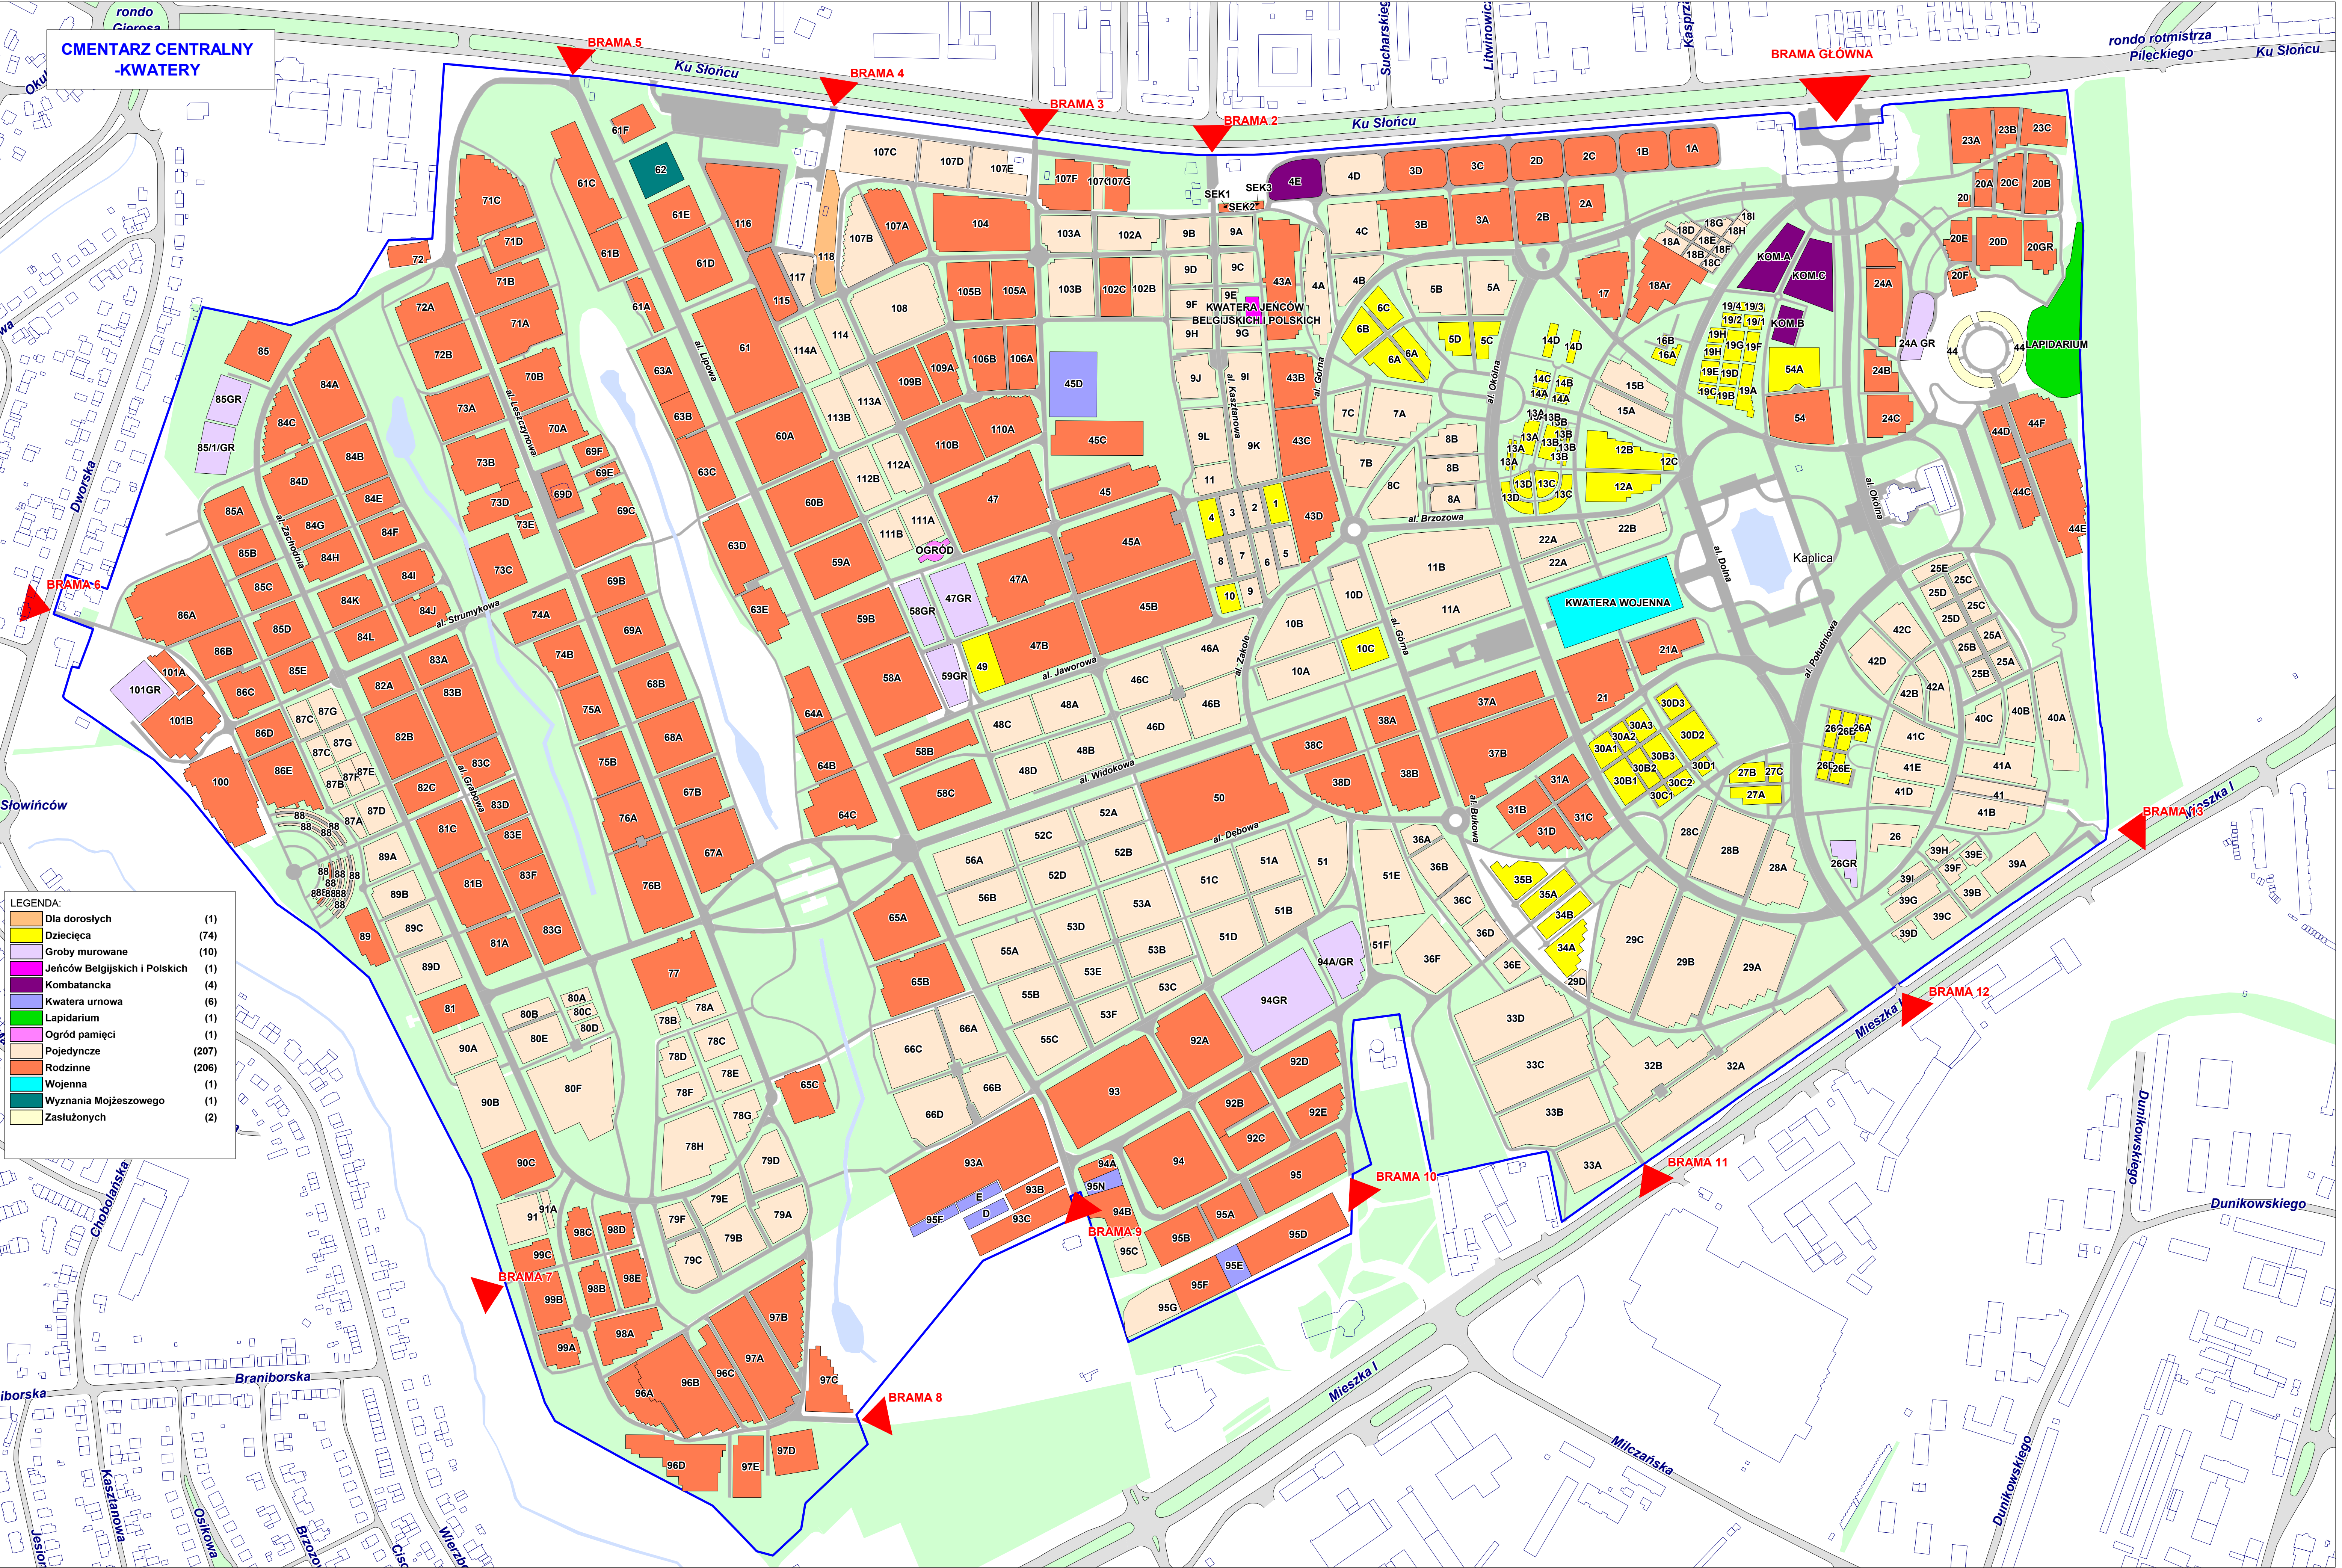

**CEMENTARZ CENTRALNY
-KWATERY**

LEGENDA:

	Dla dorosłych	(1)
	Dziecięca	(74)
	Groby mурowane	(10)
	Jeńców Belgijskich i Polskich	(1)
	Kombatancka	(4)
	Kwatera urnowa	(6)
	Lapidarium	(1)
	Ogród pamięci	(1)
	Pojedyncze	(207)
	Rodzinne	(206)
	Wojenna	(1)
	Wyznania Mojżeszowego	(1)
	Zastużonych	(2)

Braniborska
 Kasztanowa
 Osikowa
 Brzozowa
 Wierzbowa
 Słowiców
 Dworkowa
 Chobolajska

Dunikowskiego
 Mieszka I
 Mieszka II
 Dunikowskiego
 Dunikowskiego